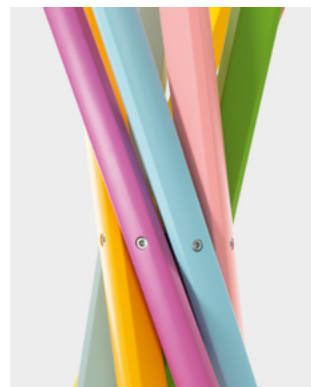

# Sciangai 50 <sup>301</sup>

Design

De Pas, D'Urbino, Lomazzi

1973-2023

**Appendiabiti chiudibile e regolabile**  
Struttura in faggio laccata multicolore. Edizione numerata.

**Folding and adjustable clothes-stand**  
Multicoloured lacquered beech frame. Numbered edition.

**Portemanteaux pliant et réglable**  
Structure en hêtre laqué multi-couleur. Édition numérotée.

**Zusammenfaltbarer und verstellbarer Kleiderständer**  
Gestell aus mehrfarbig lackierter Buche. Nummerierte Auflage.

**Perchero plegable y arreglable**  
Estructura de haya lacada multicolor. Edición numerada.