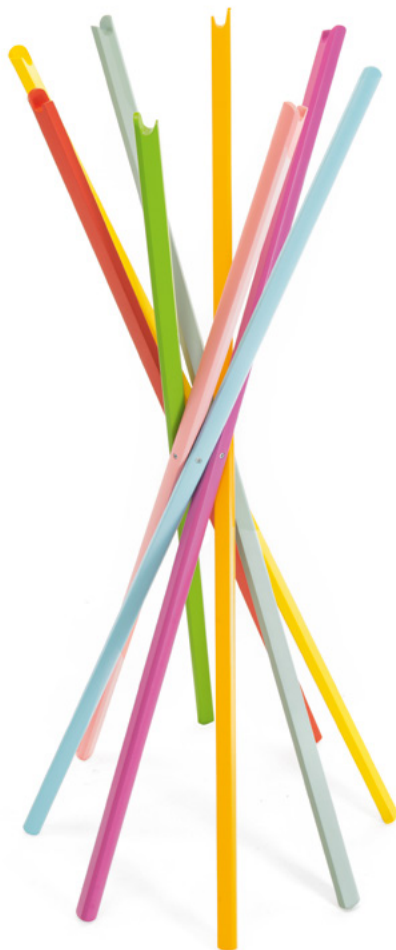

# Sciangai 50 <sup>301</sup>

Design

De Pas, D'Urbino, Lomazzi

1973-2023

**Appendiabiti chiudibile e regolabile**  
Struttura in faggio laccata multicolore. Edizione numerata.

**Folding and adjustable clothes-stand**  
Multicoloured lacquered beech frame. Numbered edition.

**Portemanteaux pliant et réglable**  
Structure en hêtre laqué multi-couleur. Édition numérotée.

**Zusammenfaltbarer und verstellbarer Kleiderständer**  
Gestell aus mehrfarbig lackierter Buche. Nummerierte Auflage.

**Perchero plegable y arreglable**  
Estructura de haya lacada multicolor. Edición numerada.